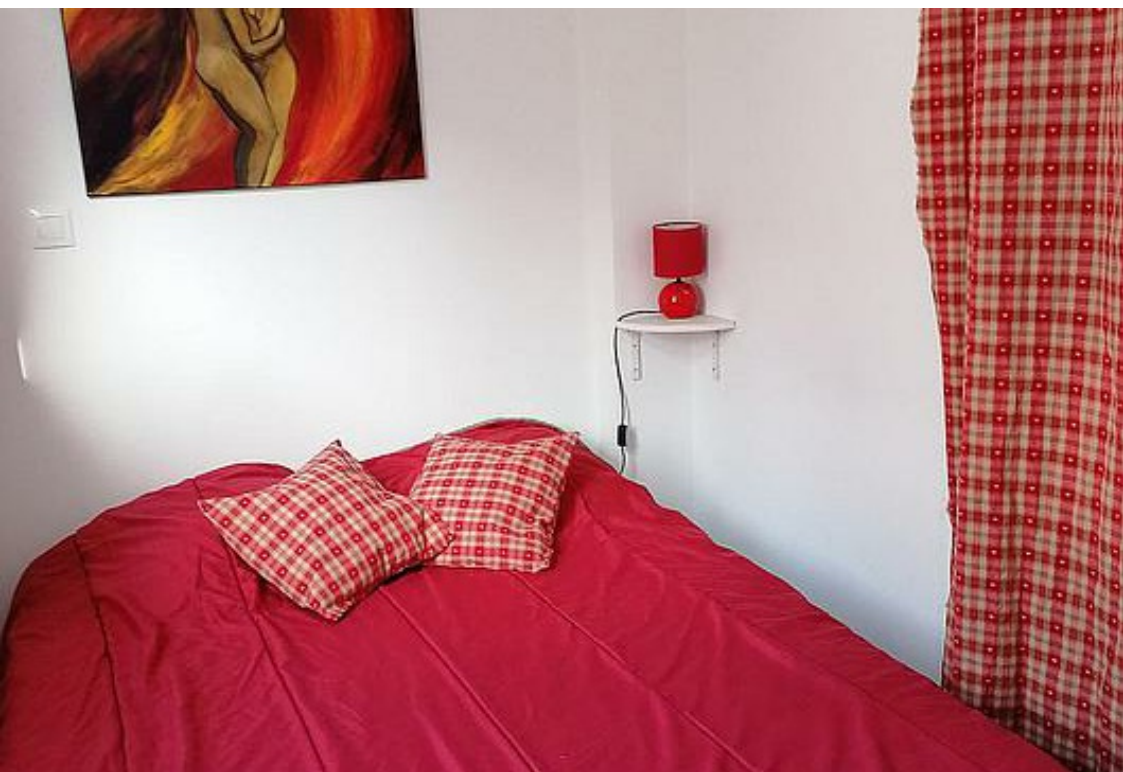

Appartement Passion - Isabelle Location - La Roche-Posay

Appartement

2

personnes

1

chambre

30

m2