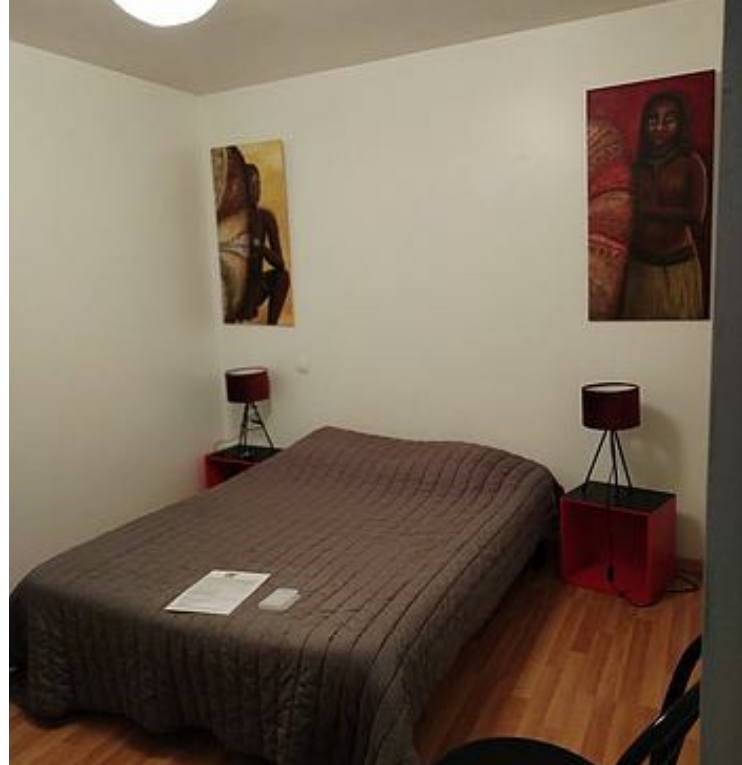

Appartement Passion - Isabelle Location - La Roche-Posay

Appartement

2

personnes

1

chambre

30

m2

Pièces et équipements

<i>Chambres</i>	Chambre(s): 1 Lit(s): 1	dont lit(s) 1 pers.: 0 dont lit(s) 2 pers.: 1
<i>Salle de bains / Salle d'eau</i>	Salle de bains avec douche Salle(s) d'eau (avec douche): 1	
<i>WC</i>	WC: 1	
<i>Cuisine</i>	Cuisine Four Lave vaisselle	Four à micro ondes Réfrigérateur
<i>Autres pièces</i>		
<i>Media</i>	Télévision	Wifi
<i>Autres équipements</i>	Matériel de repassage	
<i>Chauffage / AC</i>	Chauffage	
<i>Extérieur</i>		
<i>Divers</i>		

☆☆

Maison

2

personnes

1

chambre

45

m²

Location d'un logement à La Roche-Posay.

Pièces et équipements

<i>Chambres</i>	Chambre(s): 1 Lit(s): 0	dont lit(s) 1 pers.: 0 dont lit(s) 2 pers.: 1
<i>Salle de bains / Salle d'eau</i>	Salle de bains avec douche	
<i>WC</i>		
<i>Cuisine</i>	Cuisine américaine Combiné congélation Four à micro ondes Réfrigérateur	Four Lave vaisselle
<i>Autres pièces</i>	Salon	Séjour
<i>Media</i>	Télévision	Wifi
<i>Autres équipements</i>		
<i>Chauffage / AC</i>	Chauffage	
<i>Exterieur</i>	Cour	Salon de jardin
<i>Divers</i>		