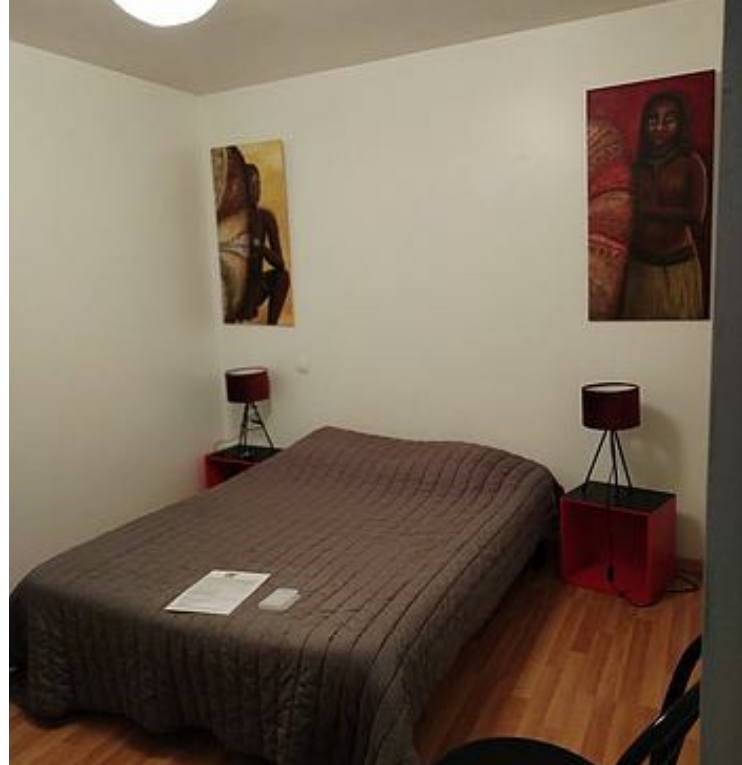

Appartement Passion - Isabelle Location - La Roche-Posay

Appartement

2

personnes

1

chambre

30

m2

Pièces et équipements

<i>Chambres</i>	Chambre(s): 1 Lit(s): 1	dont lit(s) 1 pers.: 0 dont lit(s) 2 pers.: 1
<i>Salle de bains / Salle d'eau</i>	Salle de bains avec douche Salle(s) d'eau (avec douche): 1	
<i>WC</i>	WC: 1	
<i>Cuisine</i>	Cuisine Four Lave vaisselle	Four à micro ondes Réfrigérateur
<i>Autres pièces</i>		
<i>Media</i>	Télévision	Wifi
<i>Autres équipements</i>	Matériel de repassage	
<i>Chauffage / AC</i>	Chauffage	
<i>Extérieur</i>		
<i>Divers</i>		

Appartement Sagesse - Isabelle Location - La Roche-Posay

☆☆

Maison

2

personnes

1

chambre

45

m²

Location d'un logement à La Roche-Posay.

Pièces et équipements

<i>Chambres</i>	Chambre(s): 1 Lit(s): 0	dont lit(s) 1 pers.: 0 dont lit(s) 2 pers.: 1
<i>Salle de bains / Salle d'eau</i>	Salle de bains avec douche	
<i>WC</i>		
<i>Cuisine</i>	Cuisine américaine Combiné congélation Four à micro ondes Réfrigérateur	Four Lave vaisselle
<i>Autres pièces</i>	Salon	Séjour
<i>Media</i>	Télévision	Wifi
<i>Autres équipements</i>		
<i>Chauffage / AC</i>	Chauffage	
<i>Exterieur</i>	Cour	Salon de jardin
<i>Divers</i>		