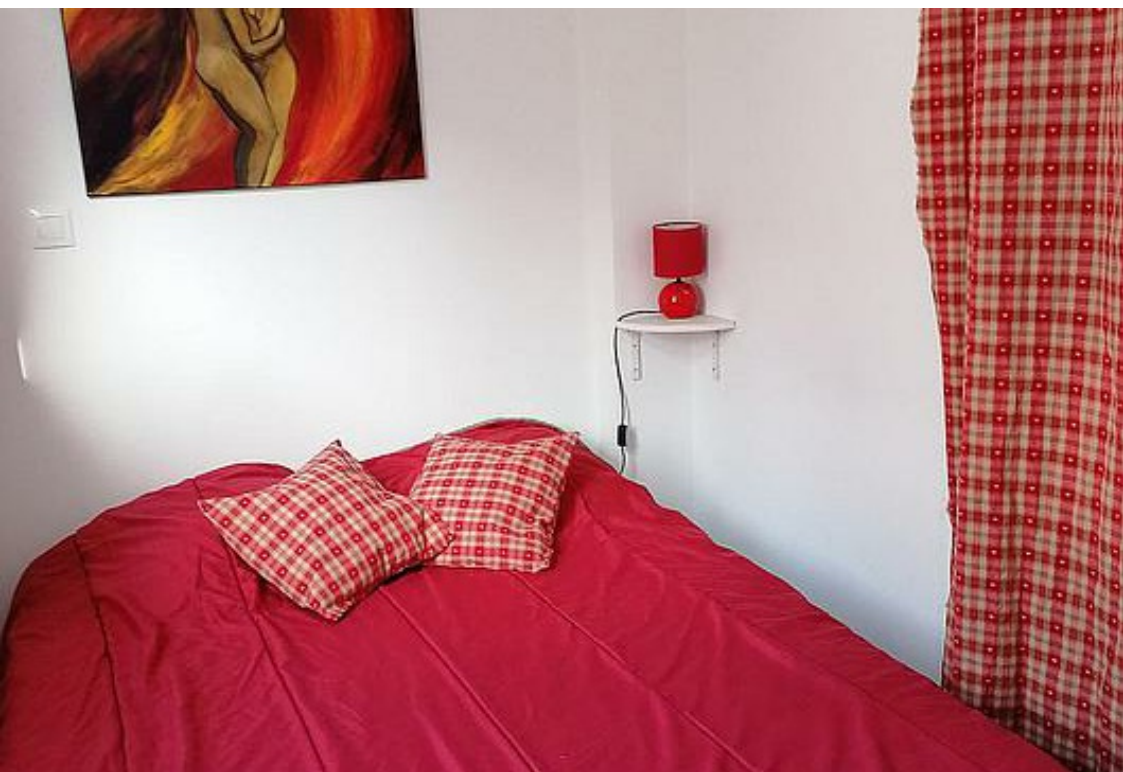

Appartement Isabelle Location - La Roche-Posay

Appartement

2

personnes

1

chambre

30

m2