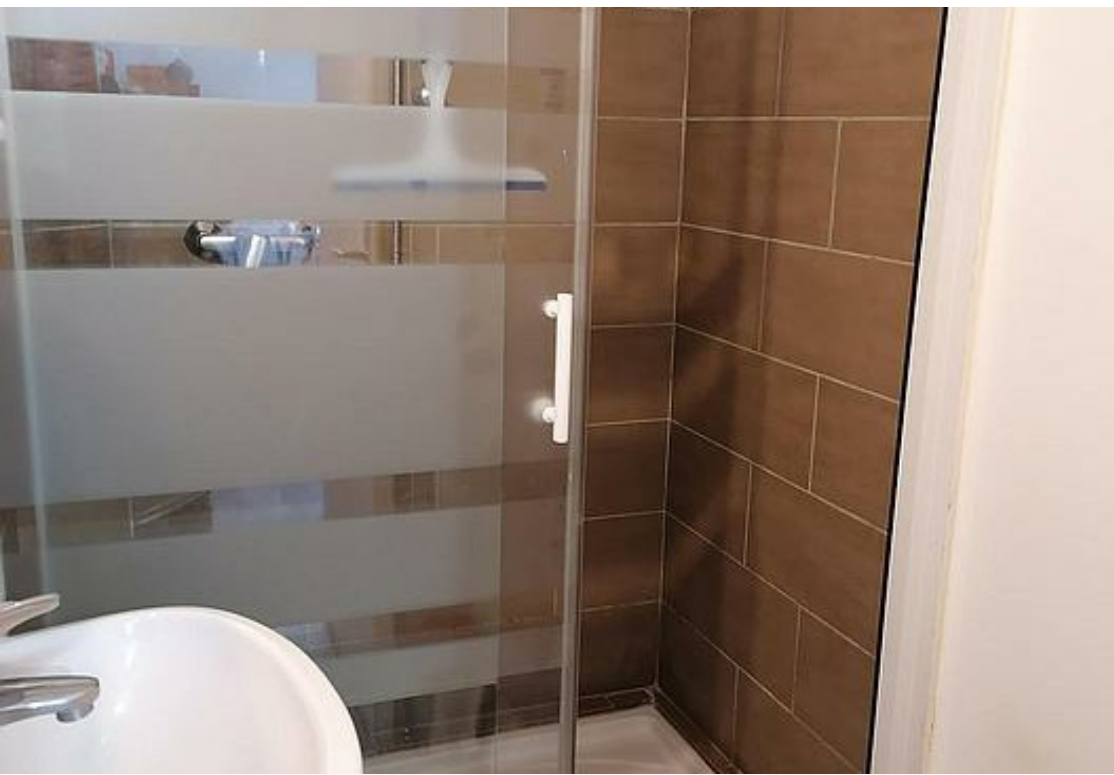

Appartement Isabelle Location - La Roche-Posay

Appartement

2

personnes

1

chambre

30

m2

Pièces et équipements

<i>Chambres</i>	Chambre(s): 1 Lit(s): 1	dont lit(s) 1 pers.: 0 dont lit(s) 2 pers.: 1
<i>Salle de bains / Salle d'eau</i>	Salle de bains avec douche Salle(s) d'eau (avec douche): 1	
<i>WC</i>	WC: 1	
<i>Cuisine</i>	Cuisine Four Lave vaisselle	Four à micro ondes Réfrigérateur
<i>Autres pièces</i>		
<i>Media</i>	Télévision	Wifi
<i>Autres équipements</i>	Matériel de repassage	
<i>Chauffage / AC</i>	Chauffage	
<i>Extérieur</i>		
<i>Divers</i>		