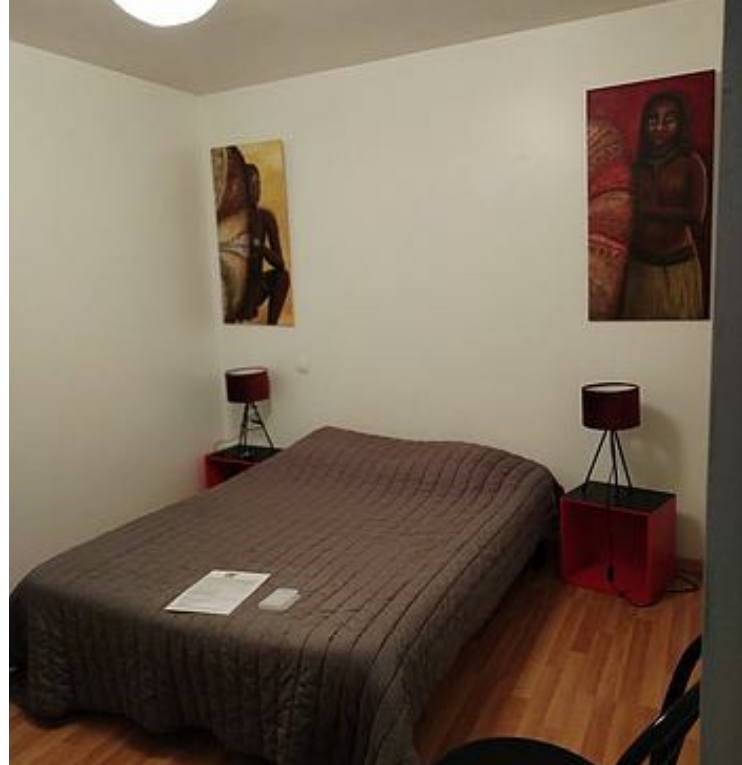

Appartement Isabelle Location - La Roche-Posay

Appartement

2

personnes

1

chambre

30

m2

Pièces et équipements

<i>Chambres</i>	Chambre(s): 1 Lit(s): 1	dont lit(s) 1 pers.: 0 dont lit(s) 2 pers.: 1
<i>Salle de bains / Salle d'eau</i>	Salle de bains avec douche Salle(s) d'eau (avec douche): 1	
<i>WC</i>	WC: 1	
<i>Cuisine</i>	Cuisine Four Lave vaisselle	Four à micro ondes Réfrigérateur
<i>Autres pièces</i>		
<i>Media</i>	Télévision	Wifi
<i>Autres équipements</i>	Matériel de repassage	
<i>Chauffage / AC</i>	Chauffage	
<i>Extérieur</i>		
<i>Divers</i>		

☆☆

Maison

2

personnes

1

chambre

45

m2

Location d'un logement à La Roche-Posay.

Pièces et équipements

<i>Chambres</i>	Chambre(s): 1 Lit(s): 0	dont lit(s) 1 pers.: 0 dont lit(s) 2 pers.: 1
<i>Salle de bains / Salle d'eau</i>	Salle de bains avec douche	
<i>WC</i>		
<i>Cuisine</i>	Cuisine américaine Combiné congélation Four à micro ondes Réfrigérateur	Four Lave vaisselle
<i>Autres pièces</i>	Salon	Séjour
<i>Media</i>	Télévision	Wifi
<i>Autres équipements</i>		
<i>Chauffage / AC</i>	Chauffage	
<i>Exterieur</i>	Cour	Salon de jardin
<i>Divers</i>		